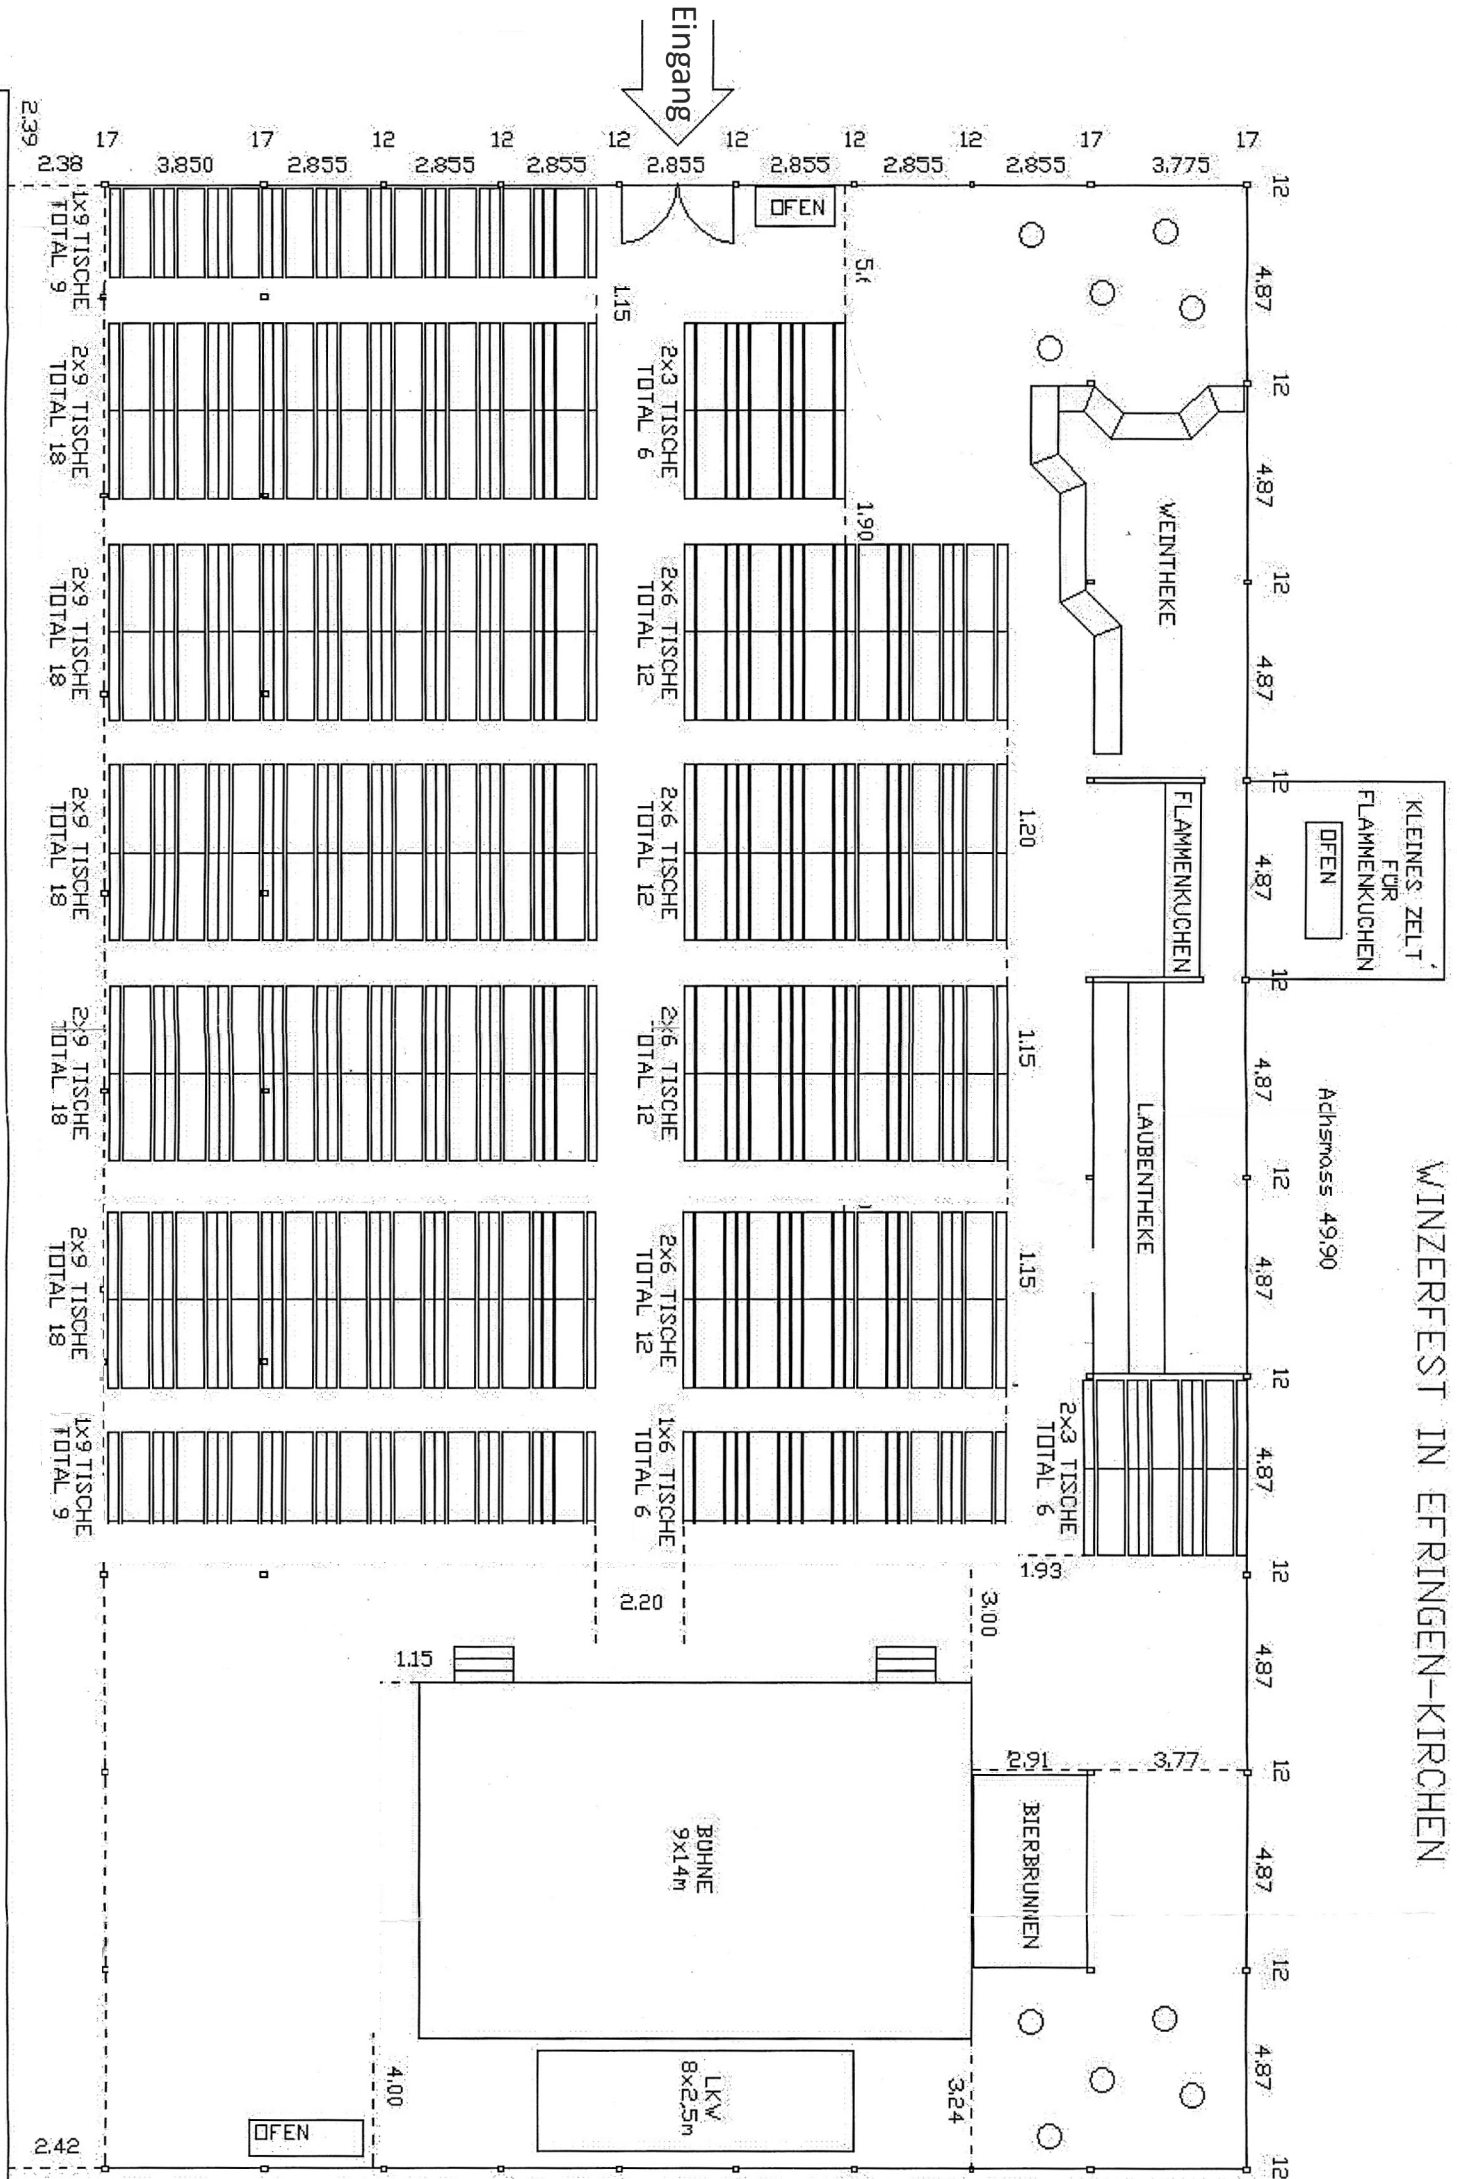

WINZERFEST IN EFFRINGEN-KIRCHEN

Achsmass 49,90

Achsmass 28,84

10 Personen pro Garnitur = 1920 Sitzplätze 8 Personen pro Garnitur = 1536 Sitzplätze

55,14

2,39

2,42

2,85